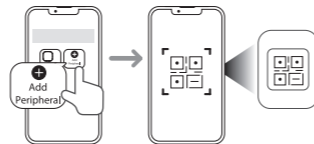

- Make sure that you have added the hub to DMSS and Dolynk Care app.
- Scan QR code at the package to receive its user's manual for more information on the device.

1

2

3

Français

1 Liste de contrôle

2 Touche de fonction

N°	Nom
1	Bouton d'armement
2	Mode à domicile
3	Voyant
4	Bouton de désarmement
5	SOS

3 Ajout de la télécommande à la Centrale

- Veillez à ajouter la centrale dans l'application DMSS et Dolynk Care.
- Scannez le code QR figurant sur le paquet pour obtenir le mode d'emploi et de plus amples informations sur l'appareil.